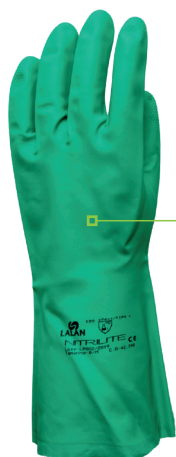

NITRILITE AdvanSafety®

CA 42398

LUVA DE NITRILO COM FORRO

FORMATO ANATÔMICO que oferece conforto e minimiza a fadiga das mãos.

FLOCOS DE ALGODÃO que absorvem o suor e reduzem a umidade das mãos.

LATEX FREE totalmente livre da proteína do látex.

CLORADA para diminuir os resíduos químicos e melhorar as propriedades mecânicas deixando a luva mais macia e confortável.

TEXTURIZADA na palma e dedos para uma melhor aderência em superfícies secas ou molhadas.

NITRILITE AdvanSafety®

DESCRIÇÃO GERAL

Luva de segurança produzida em borracha nitrílica, na cor verde, revestida internamente com flocos de algodão.

CARACTERÍSTICAS

- Formato anatômico que oferece conforto e minimiza a fadiga das mãos;
- Totalmente livre da proteína do látex;
- Interior flocado em algodão, que aumenta a absorção de suor e reduz a umidade das mãos;
- Clorada para diminuir os resíduos químicos e melhorar as propriedades mecânicas deixando a luva mais macia e confortável;
- Texturizada na palma e dedos para uma melhor aderência em superfícies secas ou molhadas;
- Fácil higienização;
- Reutilizável.